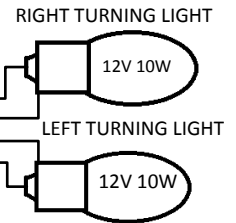

**Cablagem do Sistema de Injeção / Injection System wiring harness
PR5**

Código de cores/Color code:

Sigla / Code	Cor	Color
B	Preto	Black
Y	Amarelo	Yellow
G	Verde	Green
Br	Castanho	Brown
Li	Lilás	Lilac
Pu	Púrpura	Purple
O	Laranja	Orange
L	Azul	Blue
W	Branco	White
R	Vermelho	Red
Gr	Cinzentos	Grey
R/W	Vermelho/Branco	Red/White
G/W	Verde/Branco	Green/White
R/B	Vermelho/Preto	Red/Black
L/R	Azul/Vermelho	Blue/Red
G/R	Verde/Vermelho	Green/Red
O/B	Laranja/Preto	Orange/Black
G/B	Verde/Preto	Green/Black
Y/Br	Amarelo/Castanho	Yellow/Brown
Y/W	Amarelo/Branco	Yellow/White
Y/B	Amarelo/Preto	Yellow/Black
Br/B	Castanho/Preto	Brown/Black
W/B	Branco/Preto	White/Black
G/W	Verde/Branco	Green/White

AJP

WIRING HARNESS
PR3/PR4 (2013)
(07/06/2013)

AJP ELECTRIC SYSTEM WIRING HARNESS

PR5-(2013)

V1

27/06/2013

Código de cores/Color Scheme:

Cablagem do Sistema Eléctrico e Injecção / Electric and Injection System wiring harness.

PR5 – V1 (2010-2012) / PR3/PR4.

Código Code	Cor	Color
B	Preto	Black
Y	Amarelo	Yellow
G	Verde	Green
Br	Castanho	Brown
Li	Lilás	Lilac
Pu	Púrpura	Purple
O	Laranja	Orange
L	Azul	Blue
W	Branco	White
R	Vermelho	Red
Gr	Cinzento	Grey
R/W	Vermelho/Branco	Red/White
G/W	Verde/Branco	Green/White
R/B	Vermelho/Preto	Red/Black
L/R	Azul/Vermelho	Blue/Red
G/R	Verde/Vermelho	Green/Red
O/B	Laranja/Preto	Orange/Black
G/B	Verde/Preto	Green/Black
Y/Br	Amarelo/Castanho	Yellow/Brown
Y/W	Amarelo/Branco	Yellow/White
Y/B	Amarelo/Preto	Yellow/Black
Br/B	Castanho/Preto	Brown/Black
W/B	Branco/Preto	White/Black
G/W	Verde/Branco	Green/White
R/L	Vermelho/Azul	Red/Blue
Y/G	Amarelo/Verde	Yellow/Green
Lb	Azul claro	Light Blue
W/R	Branco/Vermelho	White/Red
Y/R	Amarelo/Vermelho	Yellow/Red