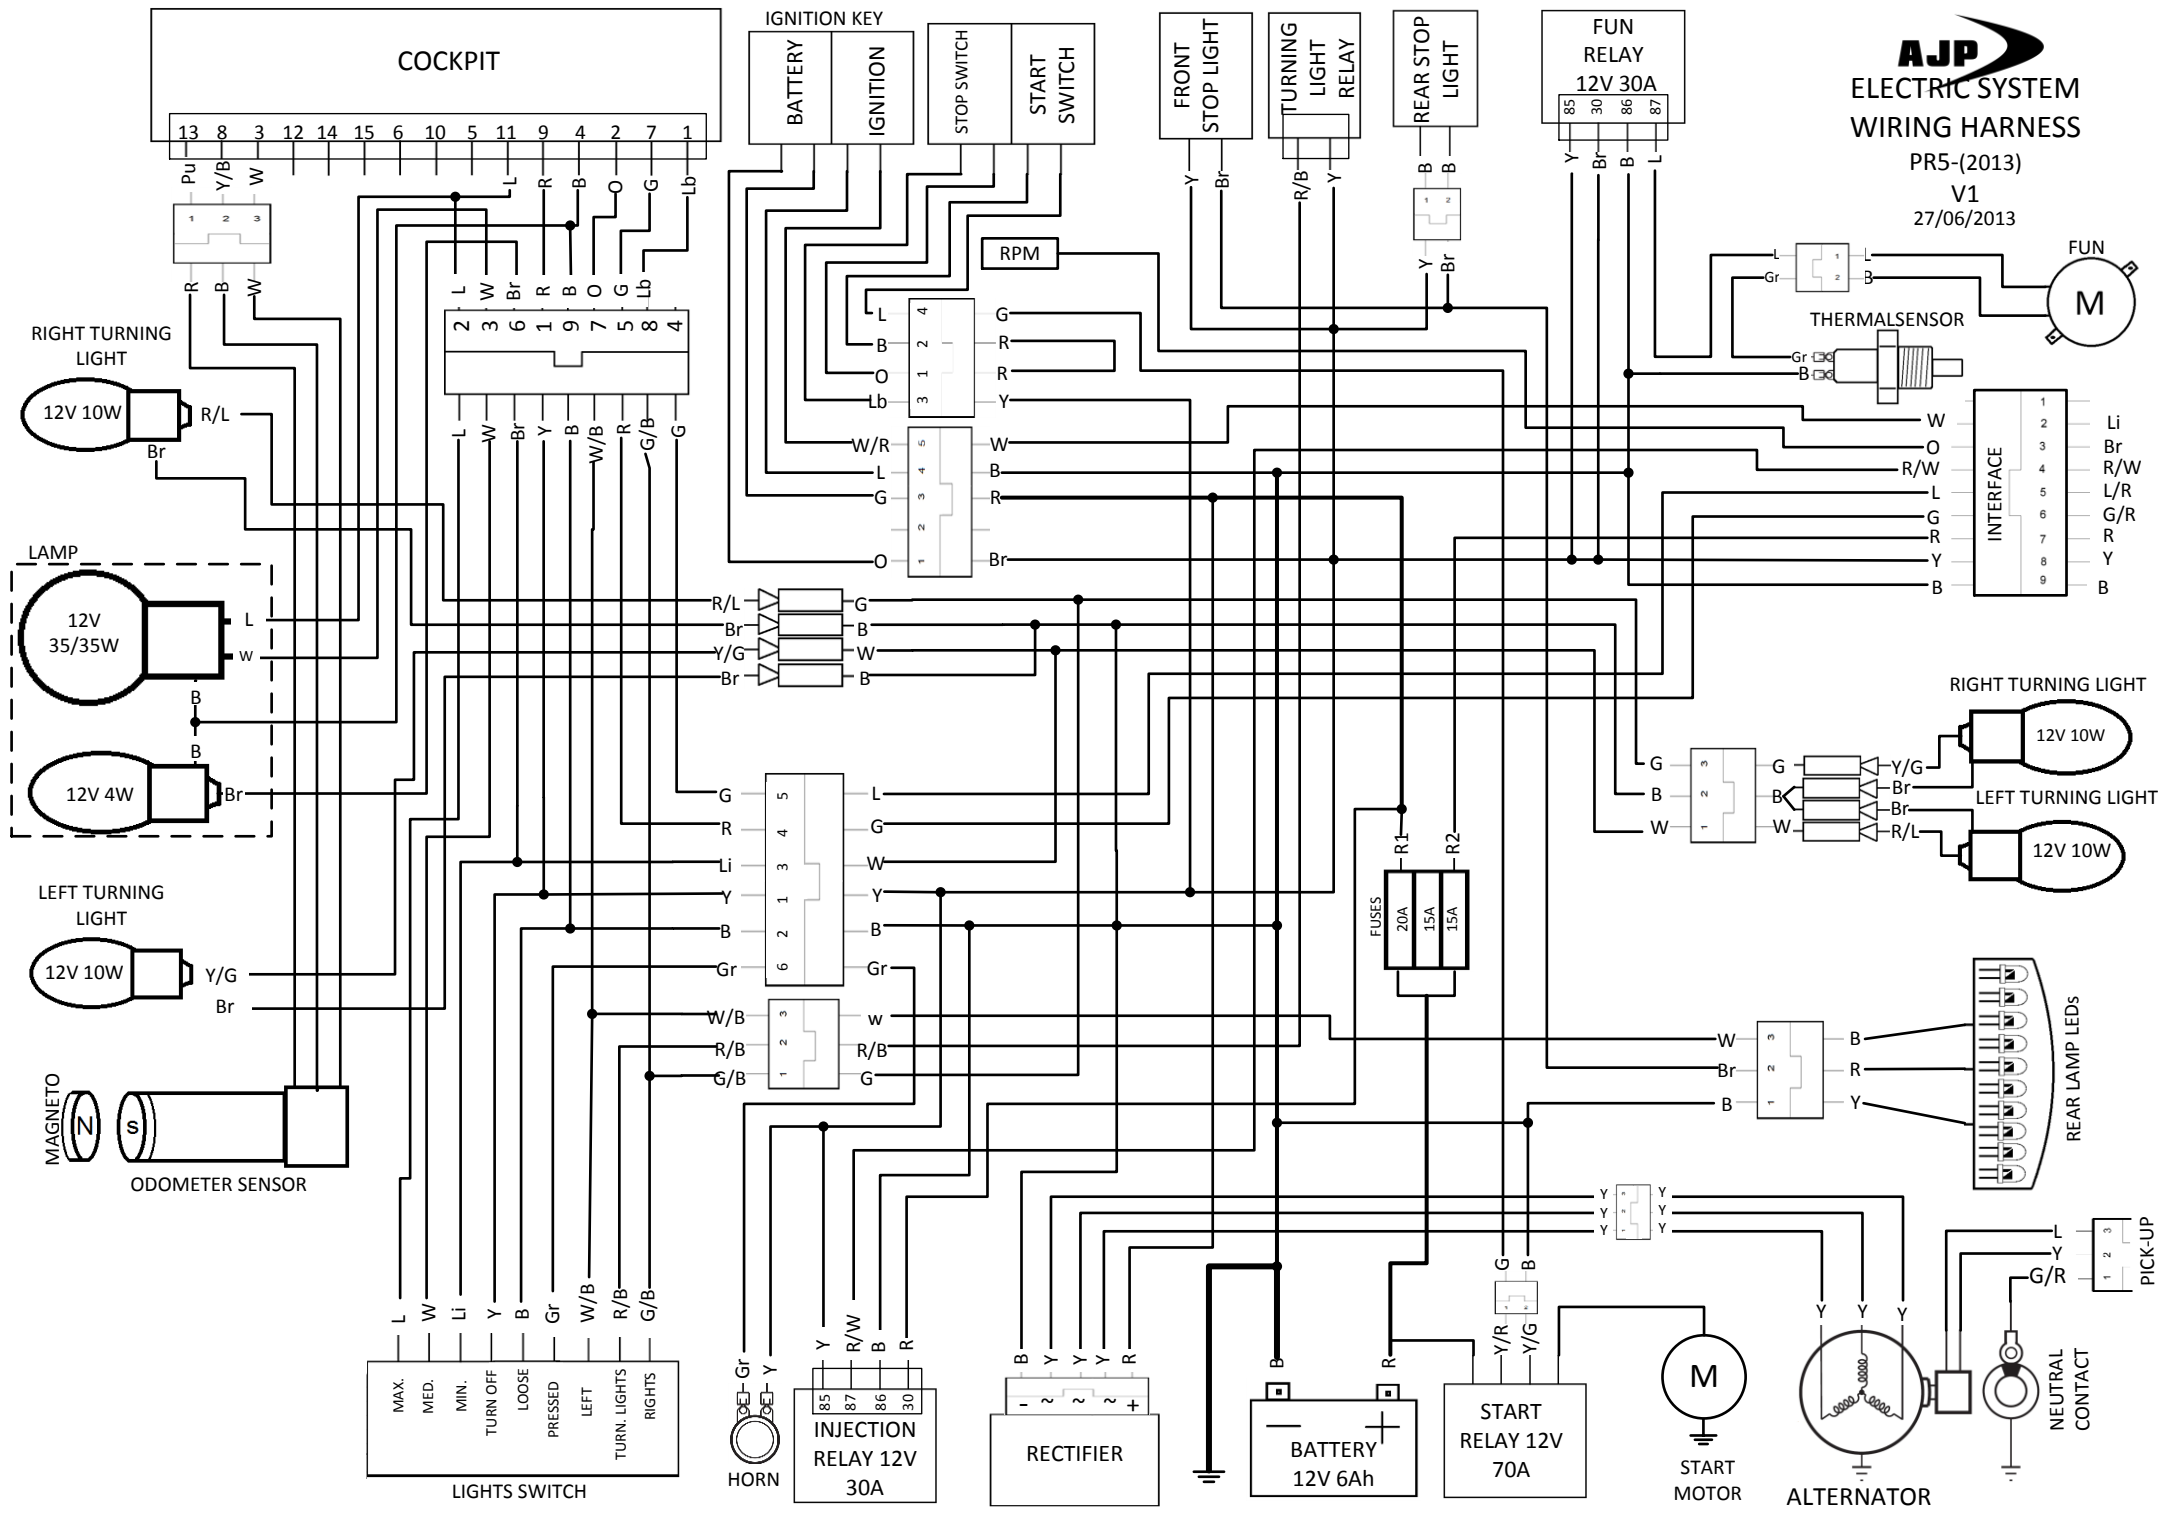

**Cablagem do Sistema de Injeção / Injection System wiring harness
PR5**

Código de cores/Color code:

Sigla / Code	Cor	Color
B	Preto	Black
Y	Amarelo	Yellow
G	Verde	Green
Br	Castanho	Brown
Li	Lilás	Lilac
Pu	Púrpura	Purple
O	Laranja	Orange
L	Azul	Blue
W	Branco	White
R	Vermelho	Red
Gr	Cinzentos	Grey
R/W	Vermelho/Branco	Red/White
G/W	Verde/Branco	Green/White
R/B	Vermelho/Preto	Red/Black
L/R	Azul/Vermelho	Blue/Red
G/R	Verde/Vermelho	Green/Red
O/B	Laranja/Preto	Orange/Black
G/B	Verde/Preto	Green/Black
Y/Br	Amarelo/Castanho	Yellow/Brown
Y/W	Amarelo/Branco	Yellow/White
Y/B	Amarelo/Preto	Yellow/Black
Br/B	Castanho/Preto	Brown/Black
W/B	Branco/Preto	White/Black
G/W	Verde/Branco	Green/White

AJP

WIRING HARNESS
PR3/PR4 (2013)
(07/06/2013)

AJP ELECTRIC SYSTEM WIRING HARNESS

PR5-(2013)

V1

27/06/2013

Código de cores/Color Scheme:

Cablagem do Sistema Eléctrico e Injecção / Electric and Injection System wiring harness.

PR5 – V1 (2010-2012) / PR3/PR4.

Código Code	Cor	Color
B	Preto	Black
Y	Amarelo	Yellow
G	Verde	Green
Br	Castanho	Brown
Li	Lilás	Lilac
Pu	Púrpura	Purple
O	Laranja	Orange
L	Azul	Blue
W	Branco	White
R	Vermelho	Red
Gr	Cinzento	Grey
R/W	Vermelho/Branco	Red/White
G/W	Verde/Branco	Green/White
R/B	Vermelho/Preto	Red/Black
L/R	Azul/Vermelho	Blue/Red
G/R	Verde/Vermelho	Green/Red
O/B	Laranja/Preto	Orange/Black
G/B	Verde/Preto	Green/Black
Y/Br	Amarelo/Castanho	Yellow/Brown
Y/W	Amarelo/Branco	Yellow/White
Y/B	Amarelo/Preto	Yellow/Black
Br/B	Castanho/Preto	Brown/Black
W/B	Branco/Preto	White/Black
G/W	Verde/Branco	Green/White
R/L	Vermelho/Azul	Red/Blue
Y/G	Amarelo/Verde	Yellow/Green
Lb	Azul claro	Light Blue
W/R	Branco/Vermelho	White/Red
Y/R	Amarelo/Vermelho	Yellow/Red