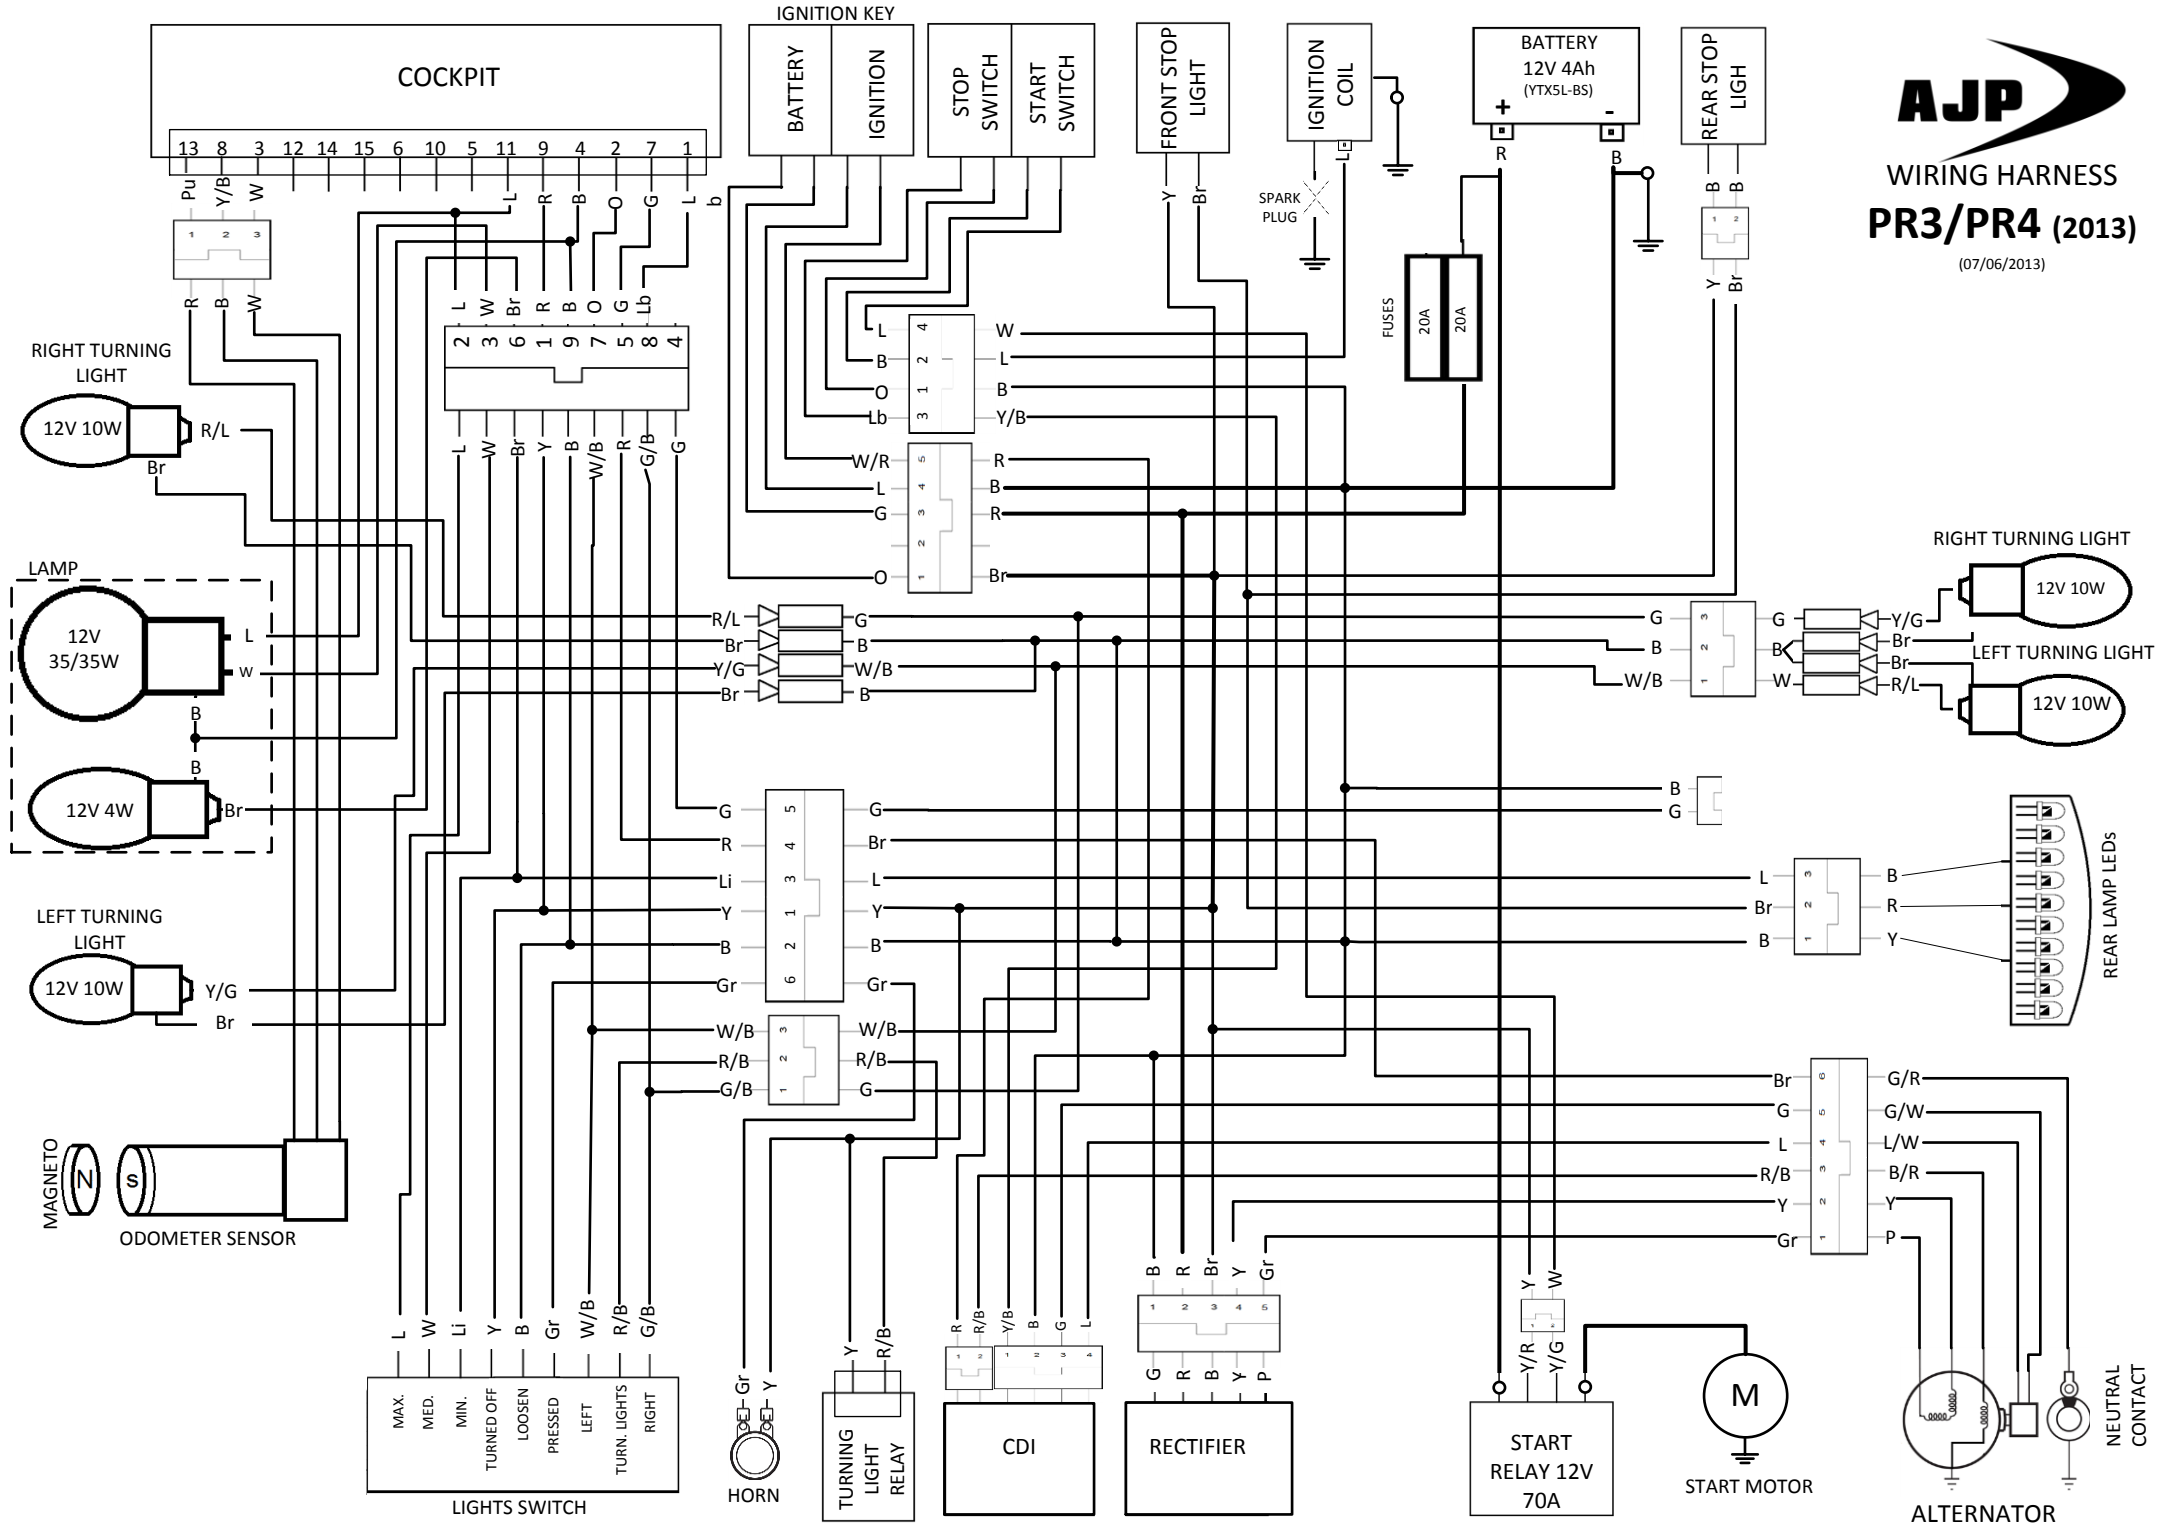

**Cablagem do Sistema de Injeção / Injection System wiring harness
PR5**

Código de cores/Color code:

Sigla / Code	Cor	Color
B	Preto	Black
Y	Amarelo	Yellow
G	Verde	Green
Br	Castanho	Brown
Li	Lilás	Lilac
Pu	Púrpura	Purple
O	Laranja	Orange
L	Azul	Blue
W	Branco	White
R	Vermelho	Red
Gr	Cinzentos	Grey
R/W	Vermelho/Branco	Red/White
G/W	Verde/Branco	Green/White
R/B	Vermelho/Preto	Red/Black
L/R	Azul/Vermelho	Blue/Red
G/R	Verde/Vermelho	Green/Red
O/B	Laranja/Preto	Orange/Black
G/B	Verde/Preto	Green/Black
Y/Br	Amarelo/Castanho	Yellow/Brown
Y/W	Amarelo/Branco	Yellow/White
Y/B	Amarelo/Preto	Yellow/Black
Br/B	Castanho/Preto	Brown/Black
W/B	Branco/Preto	White/Black
G/W	Verde/Branco	Green/White

AJP

WIRING HARNESS
PR3/PR4 (2013)
(07/06/2013)

AJP ELECTRIC SYSTEM WIRING HARNESS

PR5-(2013)

V1

27/06/2013

Código de cores/Color Scheme:

Cablagem do Sistema Eléctrico e Injecção / Electric and Injection System wiring harness.

PR5 – V1 (2010-2012) / PR3/PR4.

Código Code	Cor	Color
B	Preto	Black
Y	Amarelo	Yellow
G	Verde	Green
Br	Castanho	Brown
Li	Lilás	Lilac
Pu	Púrpura	Purple
O	Laranja	Orange
L	Azul	Blue
W	Branco	White
R	Vermelho	Red
Gr	Cinzento	Grey
R/W	Vermelho/Branco	Red/White
G/W	Verde/Branco	Green/White
R/B	Vermelho/Preto	Red/Black
L/R	Azul/Vermelho	Blue/Red
G/R	Verde/Vermelho	Green/Red
O/B	Laranja/Preto	Orange/Black
G/B	Verde/Preto	Green/Black
Y/Br	Amarelo/Castanho	Yellow/Brown
Y/W	Amarelo/Branco	Yellow/White
Y/B	Amarelo/Preto	Yellow/Black
Br/B	Castanho/Preto	Brown/Black
W/B	Branco/Preto	White/Black
G/W	Verde/Branco	Green/White
R/L	Vermelho/Azul	Red/Blue
Y/G	Amarelo/Verde	Yellow/Green
Lb	Azul claro	Light Blue
W/R	Branco/Vermelho	White/Red
Y/R	Amarelo/Vermelho	Yellow/Red