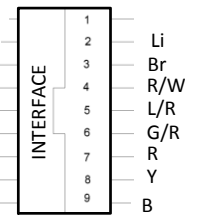

**Cablagem do Sistema de Injeção / Injection System wiring harness
PR5**

Código de cores/Color code:

Sigla / Code	Cor	Color
B	Preto	Black
Y	Amarelo	Yellow
G	Verde	Green
Br	Castanho	Brown
Li	Lilás	Lilac
Pu	Púrpura	Purple
O	Laranja	Orange
L	Azul	Blue
W	Branco	White
R	Vermelho	Red
Gr	Cinzentos	Grey
R/W	Vermelho/Branco	Red/White
G/W	Verde/Branco	Green/White
R/B	Vermelho/Preto	Red/Black
L/R	Azul/Vermelho	Blue/Red
G/R	Verde/Vermelho	Green/Red
O/B	Laranja/Preto	Orange/Black
G/B	Verde/Preto	Green/Black
Y/Br	Amarelo/Castanho	Yellow/Brown
Y/W	Amarelo/Branco	Yellow/White
Y/B	Amarelo/Preto	Yellow/Black
Br/B	Castanho/Preto	Brown/Black
W/B	Branco/Preto	White/Black
G/W	Verde/Branco	Green/White

AJP

WIRING HARNESS
PR3/PR4 (2013)
(07/06/2013)

AJP ELECTRIC SYSTEM WIRING HARNESS

PR5-(2013)

V1

27/06/2013

Código de cores/Color Scheme:

Cablagem do Sistema Eléctrico e Injecção / Electric and Injection System wiring harness.

PR5 – V1 (2010-2012) / PR3/PR4.

Código Code	Cor	Color
B	Preto	Black
Y	Amarelo	Yellow
G	Verde	Green
Br	Castanho	Brown
Li	Lilás	Lilac
Pu	Púrpura	Purple
O	Laranja	Orange
L	Azul	Blue
W	Branco	White
R	Vermelho	Red
Gr	Cinzento	Grey
R/W	Vermelho/Branco	Red/White
G/W	Verde/Branco	Green/White
R/B	Vermelho/Preto	Red/Black
L/R	Azul/Vermelho	Blue/Red
G/R	Verde/Vermelho	Green/Red
O/B	Laranja/Preto	Orange/Black
G/B	Verde/Preto	Green/Black
Y/Br	Amarelo/Castanho	Yellow/Brown
Y/W	Amarelo/Branco	Yellow/White
Y/B	Amarelo/Preto	Yellow/Black
Br/B	Castanho/Preto	Brown/Black
W/B	Branco/Preto	White/Black
G/W	Verde/Branco	Green/White
R/L	Vermelho/Azul	Red/Blue
Y/G	Amarelo/Verde	Yellow/Green
Lb	Azul claro	Light Blue
W/R	Branco/Vermelho	White/Red
Y/R	Amarelo/Vermelho	Yellow/Red